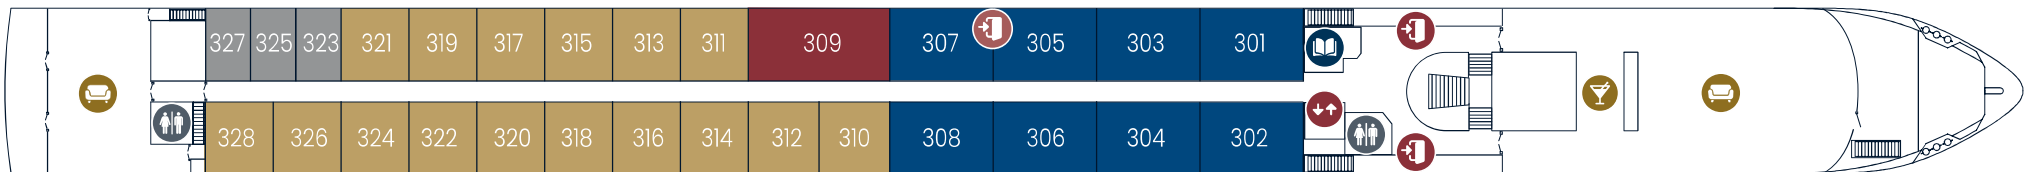

MS Swiss Pearl

Deckplan | Deck plan

Sonnendeck | Sun deck

Diamant Deck | Diamond Deck No. 300

Rubin Deck | Ruby Deck No. 200

Smaragd Deck | Emerald Deck No. 100

Legende

- Eingang
- Aufzug
- Durchgangstür
- Rezeption
- Travel Desk
- Lounge
- Restaurant
- Bar
- Fitness
- Bibliothek
- WC
- Küche
- Steuerhaus
- Besatzung
- Einzelkabine¹
- Einzelkabine²
- Zweitbettkabine¹
- Zweitbettkabine²
- Suite¹
- Masteruite¹

Key

- Entrance
- Elevator
- Passage door
- Reception Desk
- Travel Desk
- Lounge
- Restaurant
- Bar
- Fitness
- Library
- Restrooms
- Kitchen
- Wheelhouse
- Crew
- Single Cabin¹
- Single Cabin²
- Double Cabin¹
- Double Cabin²
- Suite¹
- Mastersuite¹